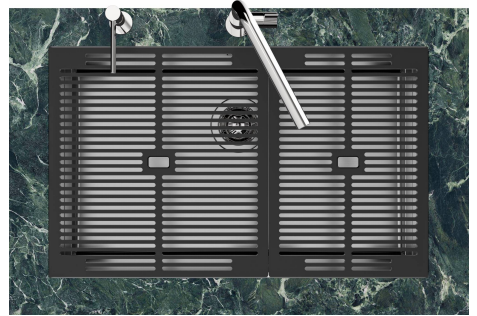

GALERIE

FOURNI

ACCESSOIRES OPTIONNELS