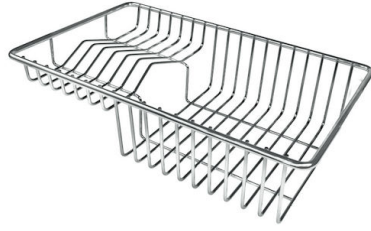

1255/85-

GALERIE

FOURNI

Grille Black
8100 615

ACCESSOIRES OPTIONNELS

Cuvette blanche
8153 100

Panier à vaisselle inox
8100 303

Cuvette perforée en acier inoxydable
8151 001

Ensemble de 3 bols
8100 622

Ensemble de 3 porte-bouteilles
8100 621

Ensemble de 4 porte-épices
8100 620

Kit Black
8100 037

Kit multi-bol
8100 628

**Kit râpes avec anneau de support
et cuvette**

8159 101

Planche de découpe en noyer