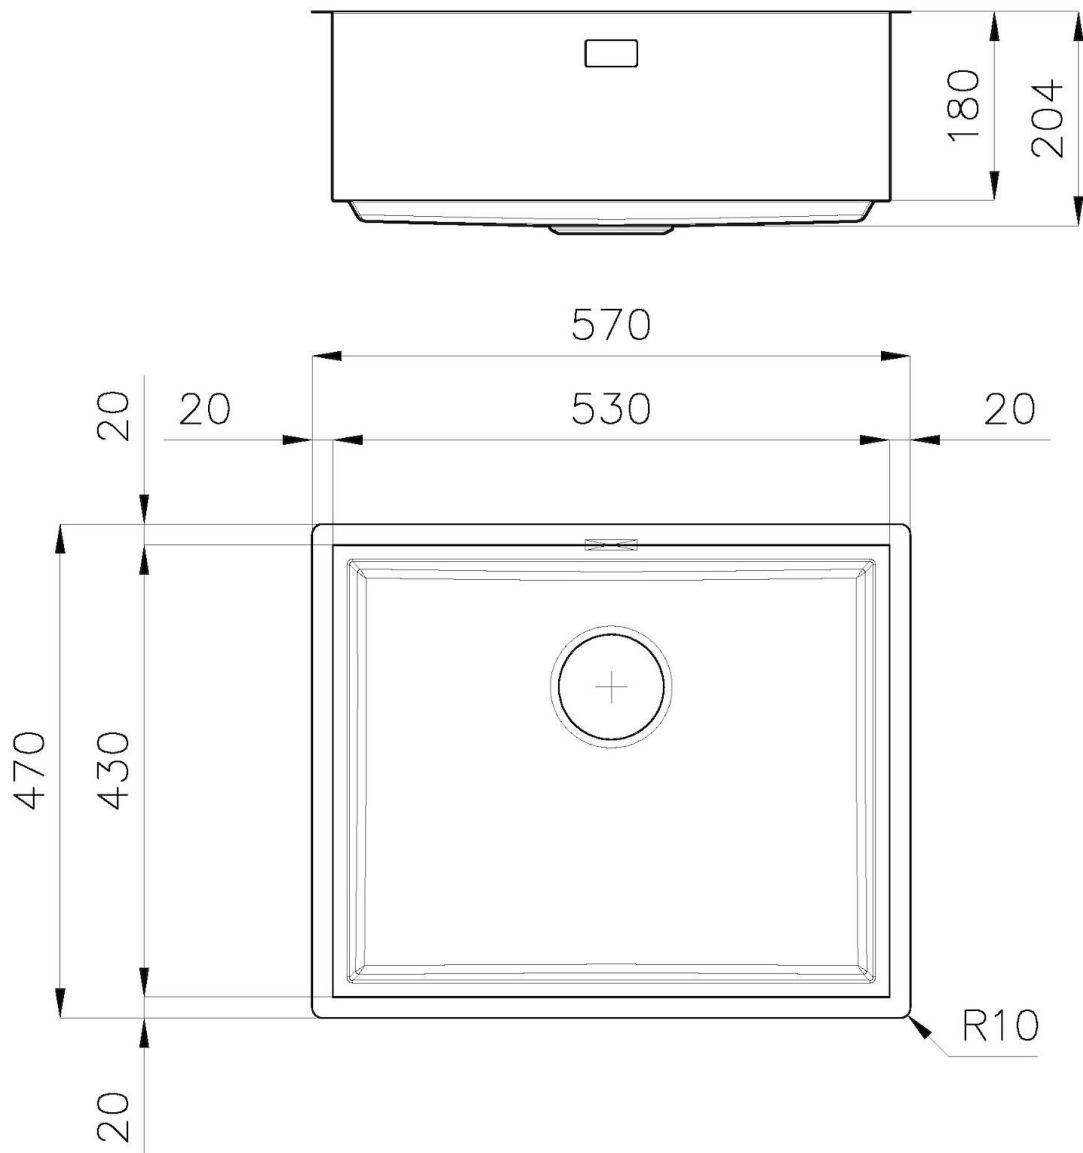

Notes:

INCLU

1 x Grille Black 8100 615

DESSINS TECHNIQUES

1255/85-