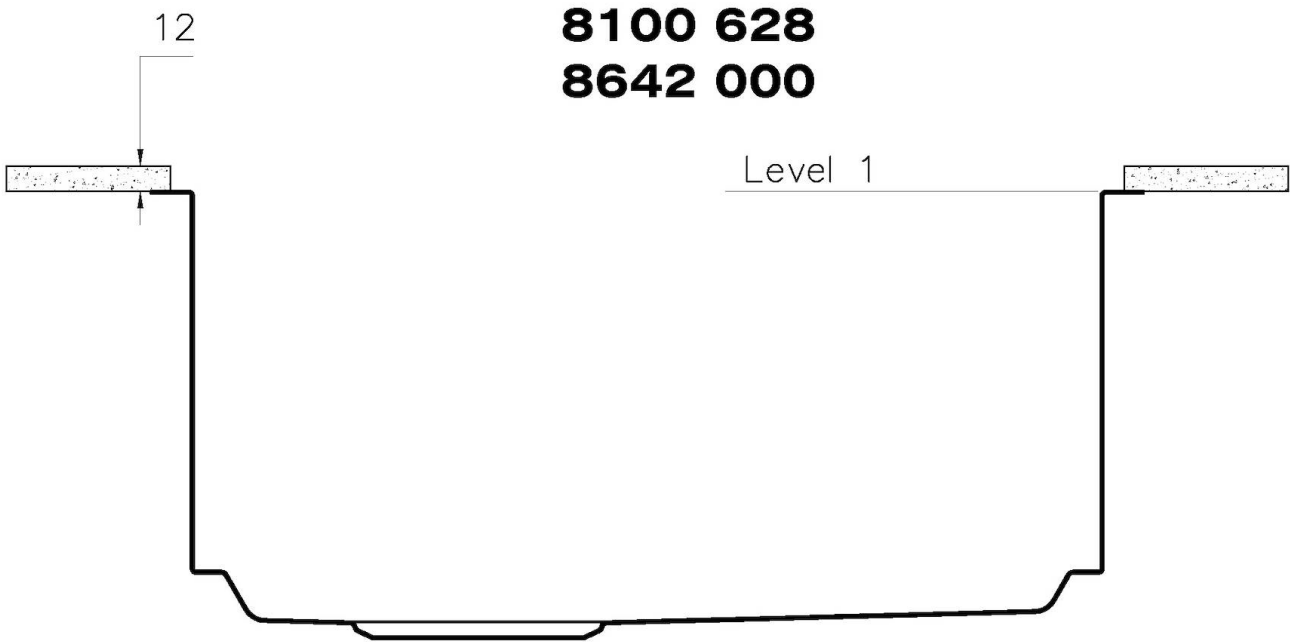

Notes:

INCLU

1 x Grille Black 8100 615

DESSINS TECHNIQUES

1255/85-

QUADRA EVO Livelli accessori / Level accessories SOTTOTOP / UNDERMOUNT

LEVEL 1:

8100 615
8100 614
8100 037
8100 620
8100 621
8100 622
8100 628
8642 000