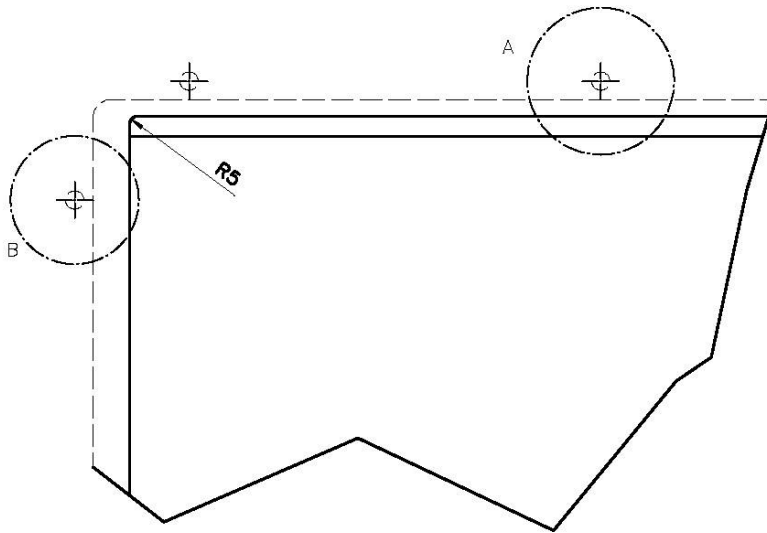

ÉVIERS PROFONDS

Acier de 1 mm d'épaisseur. Une épaisseur importante qui garantit une résistance maximale pour les éviers qui ne connaissent pas les signes du temps.

FOND MOULÉ

PÉRIMÈTRE TROP COMPLET

Le trop plein est un dispositif de sécurité toujours présent sur les éviers Foster qui empêche l'eau de déborder de la cuve en cas d'oubli. La solution du vidange périmétrique améliore l'esthétique grâce à sa forme carrée et essentielle.

QUADRA EVO Livelli accessori / Level accessories SOTTOTOP / UNDERMOUNT

LEVEL 2:

8100 615

1255/85-

GRIGLIA POSIZIONATA A FILO VASCA / GRID EDGE POSITIONING

GRIGLIA POSIZIONATA SUL FONDO / GRID BOTTOP POSITIONING

Sottotop/Undermount

B-B:
 Dettaglio installazione e sistema di fissaggio
 Installation detail and fixing system

A-A:
 Dettaglio installazione positive reveal e sistema di fissaggio
 Installation detail with positive reveal and fixing system