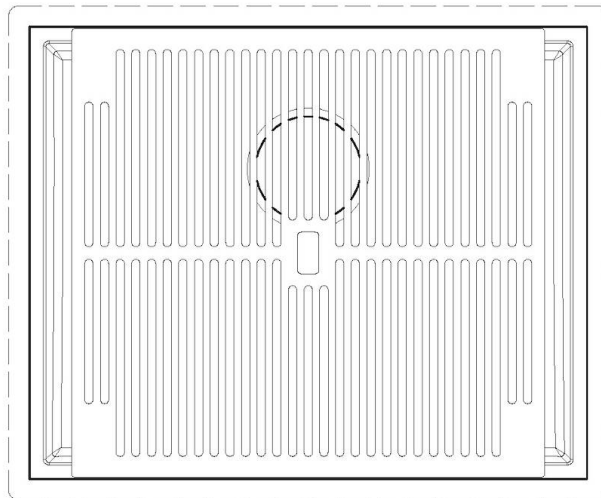

QUADRA EVO Livelli accessori / Level accessories SOTTOTOP / UNDERMOUNT

LEVEL 2:

8100 615

1255/85-

GRIGLIA POSIZIONATA A FILO VASCA / GRID EDGE POSITIONING

GRIGLIA POSIZIONATA SUL FONDO / GRID BOTTOP POSITIONING

Sottotop/Undermount

B-B:
 Dettaglio installazione e sistema di fissaggio
 Installation detail and fixing system

A-A:
 Dettaglio installazione positive reveal e sistema di fissaggio
 Installation detail with positive reveal and fixing system