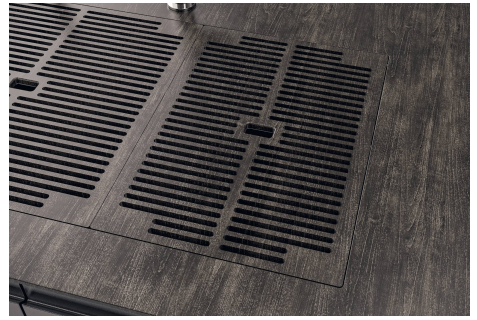

GALERIE

FOURNI

ACCESSOIRES OPTIONNELS